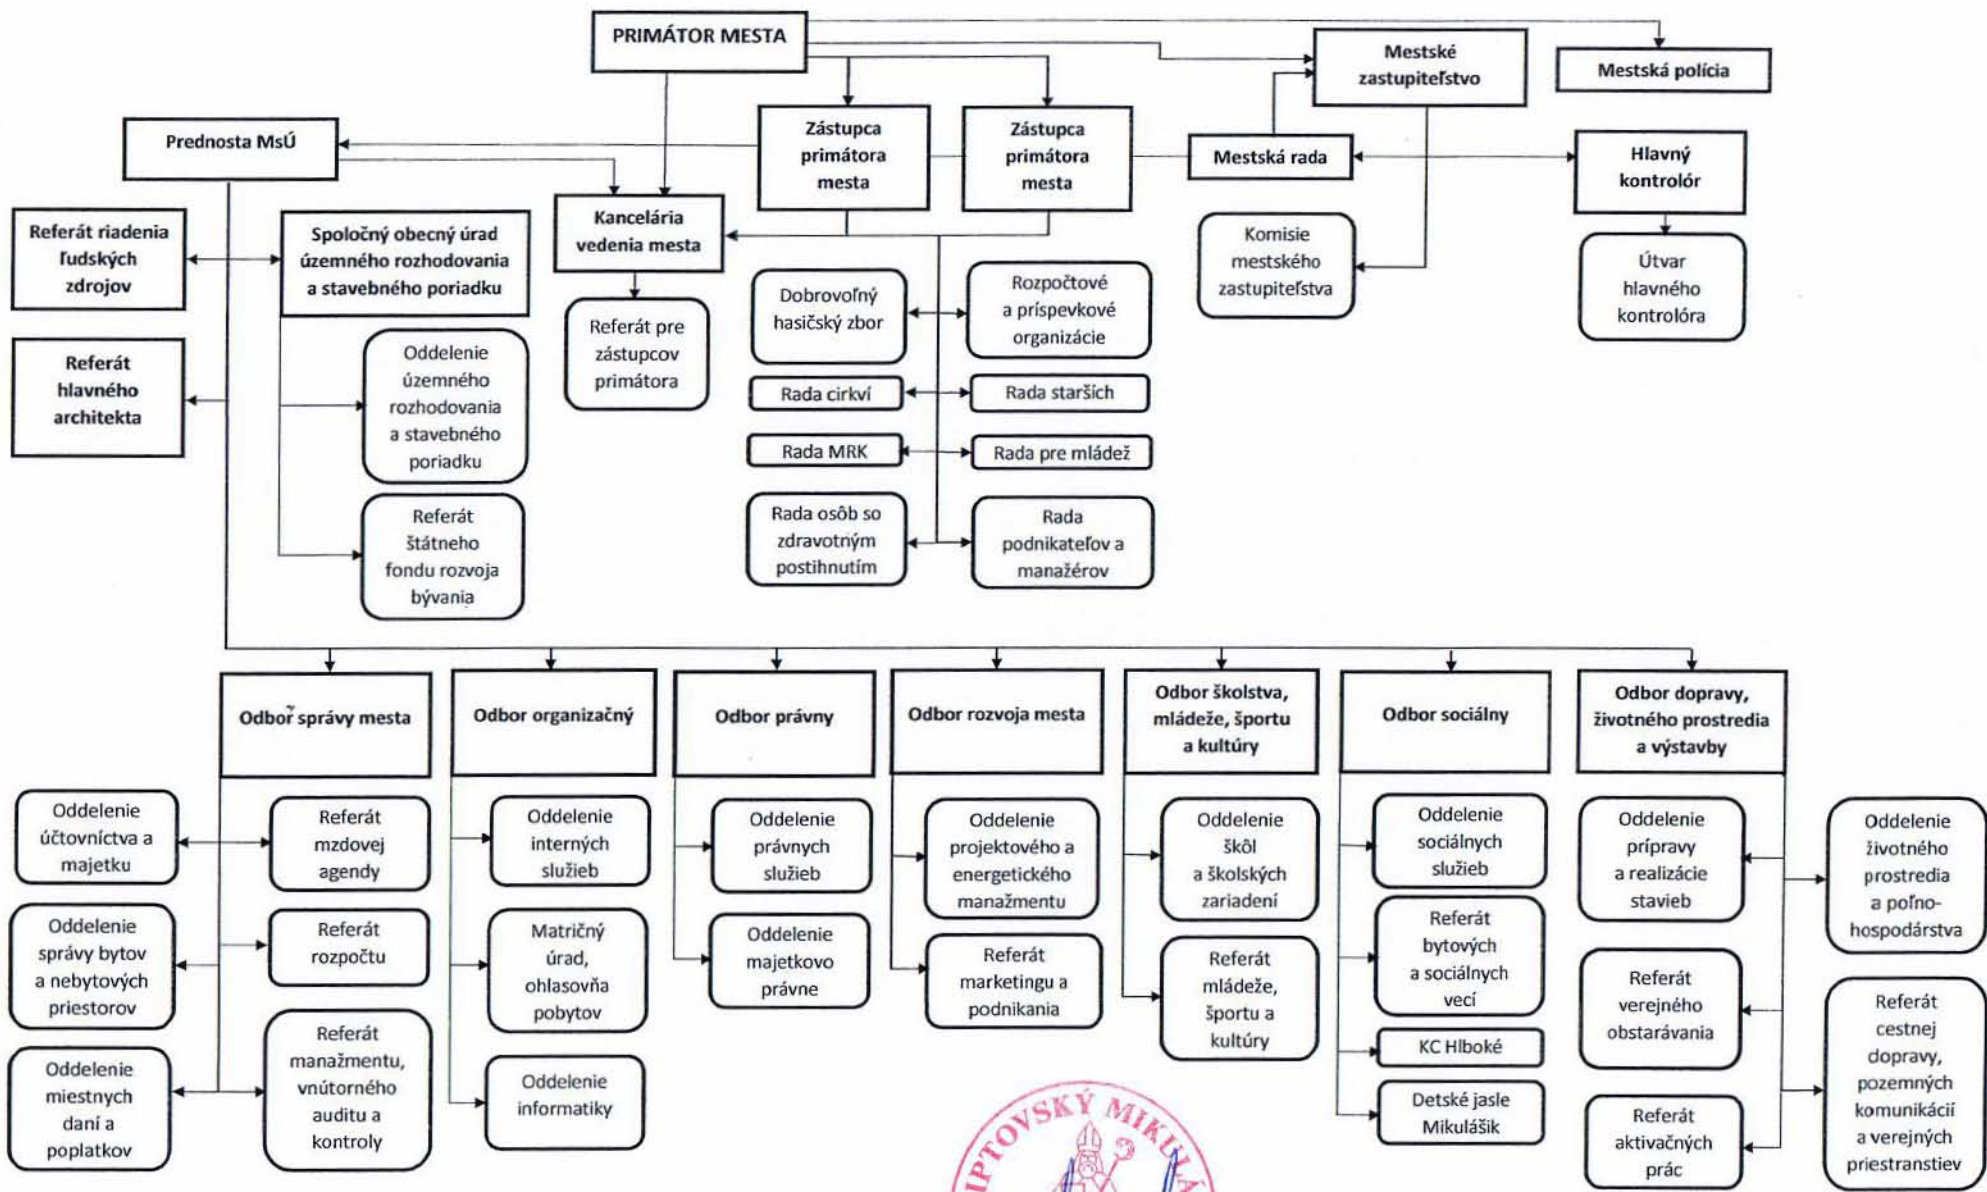

Organizačná štruktúra – schéma mesta Liptovský Mikuláš – platná od 15.10.2021

Celkový počet pracovných miest v organizačnej štruktúre:

123

ku dňu:

15.10.2021

V počte nie sú zahrnutí:

Komunitné centrum Hlboké	8
Jasle Mikulášik	17
Opatrovateľská služba	42
Metská polícia	32
Chránené pracovisko	5
Rómska občianska hliadka	8
Národný projekt KS	3
TSP	3
Projekt zamestnanosti § 54 (UPSVR)	10
HK	1
Spolu	129

Organizačná štruktúra Mestskej polície Liptovský Mikuláš