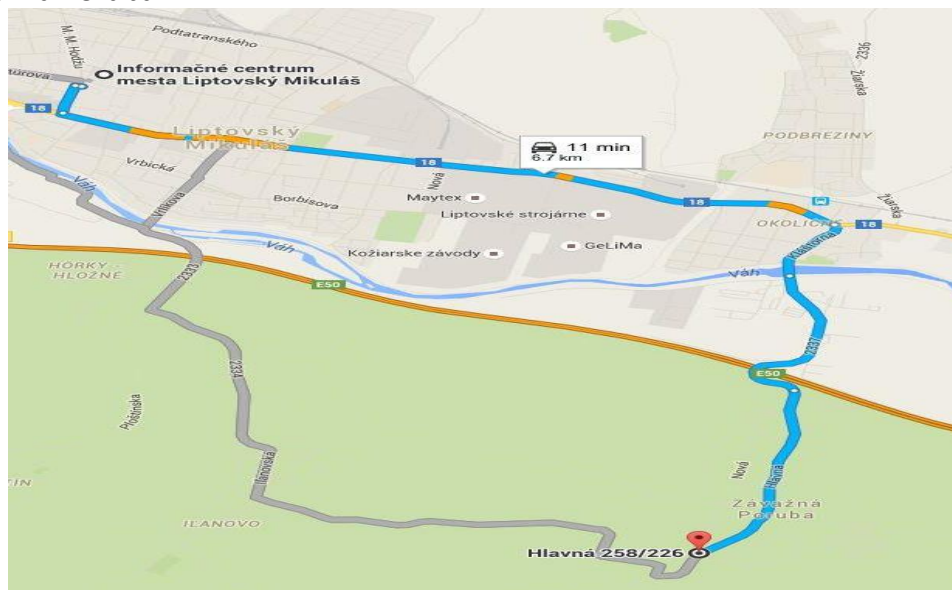

Jursport – Závažná Poruba

Stanislav Macík – požičovňa bicyklov – Demänová